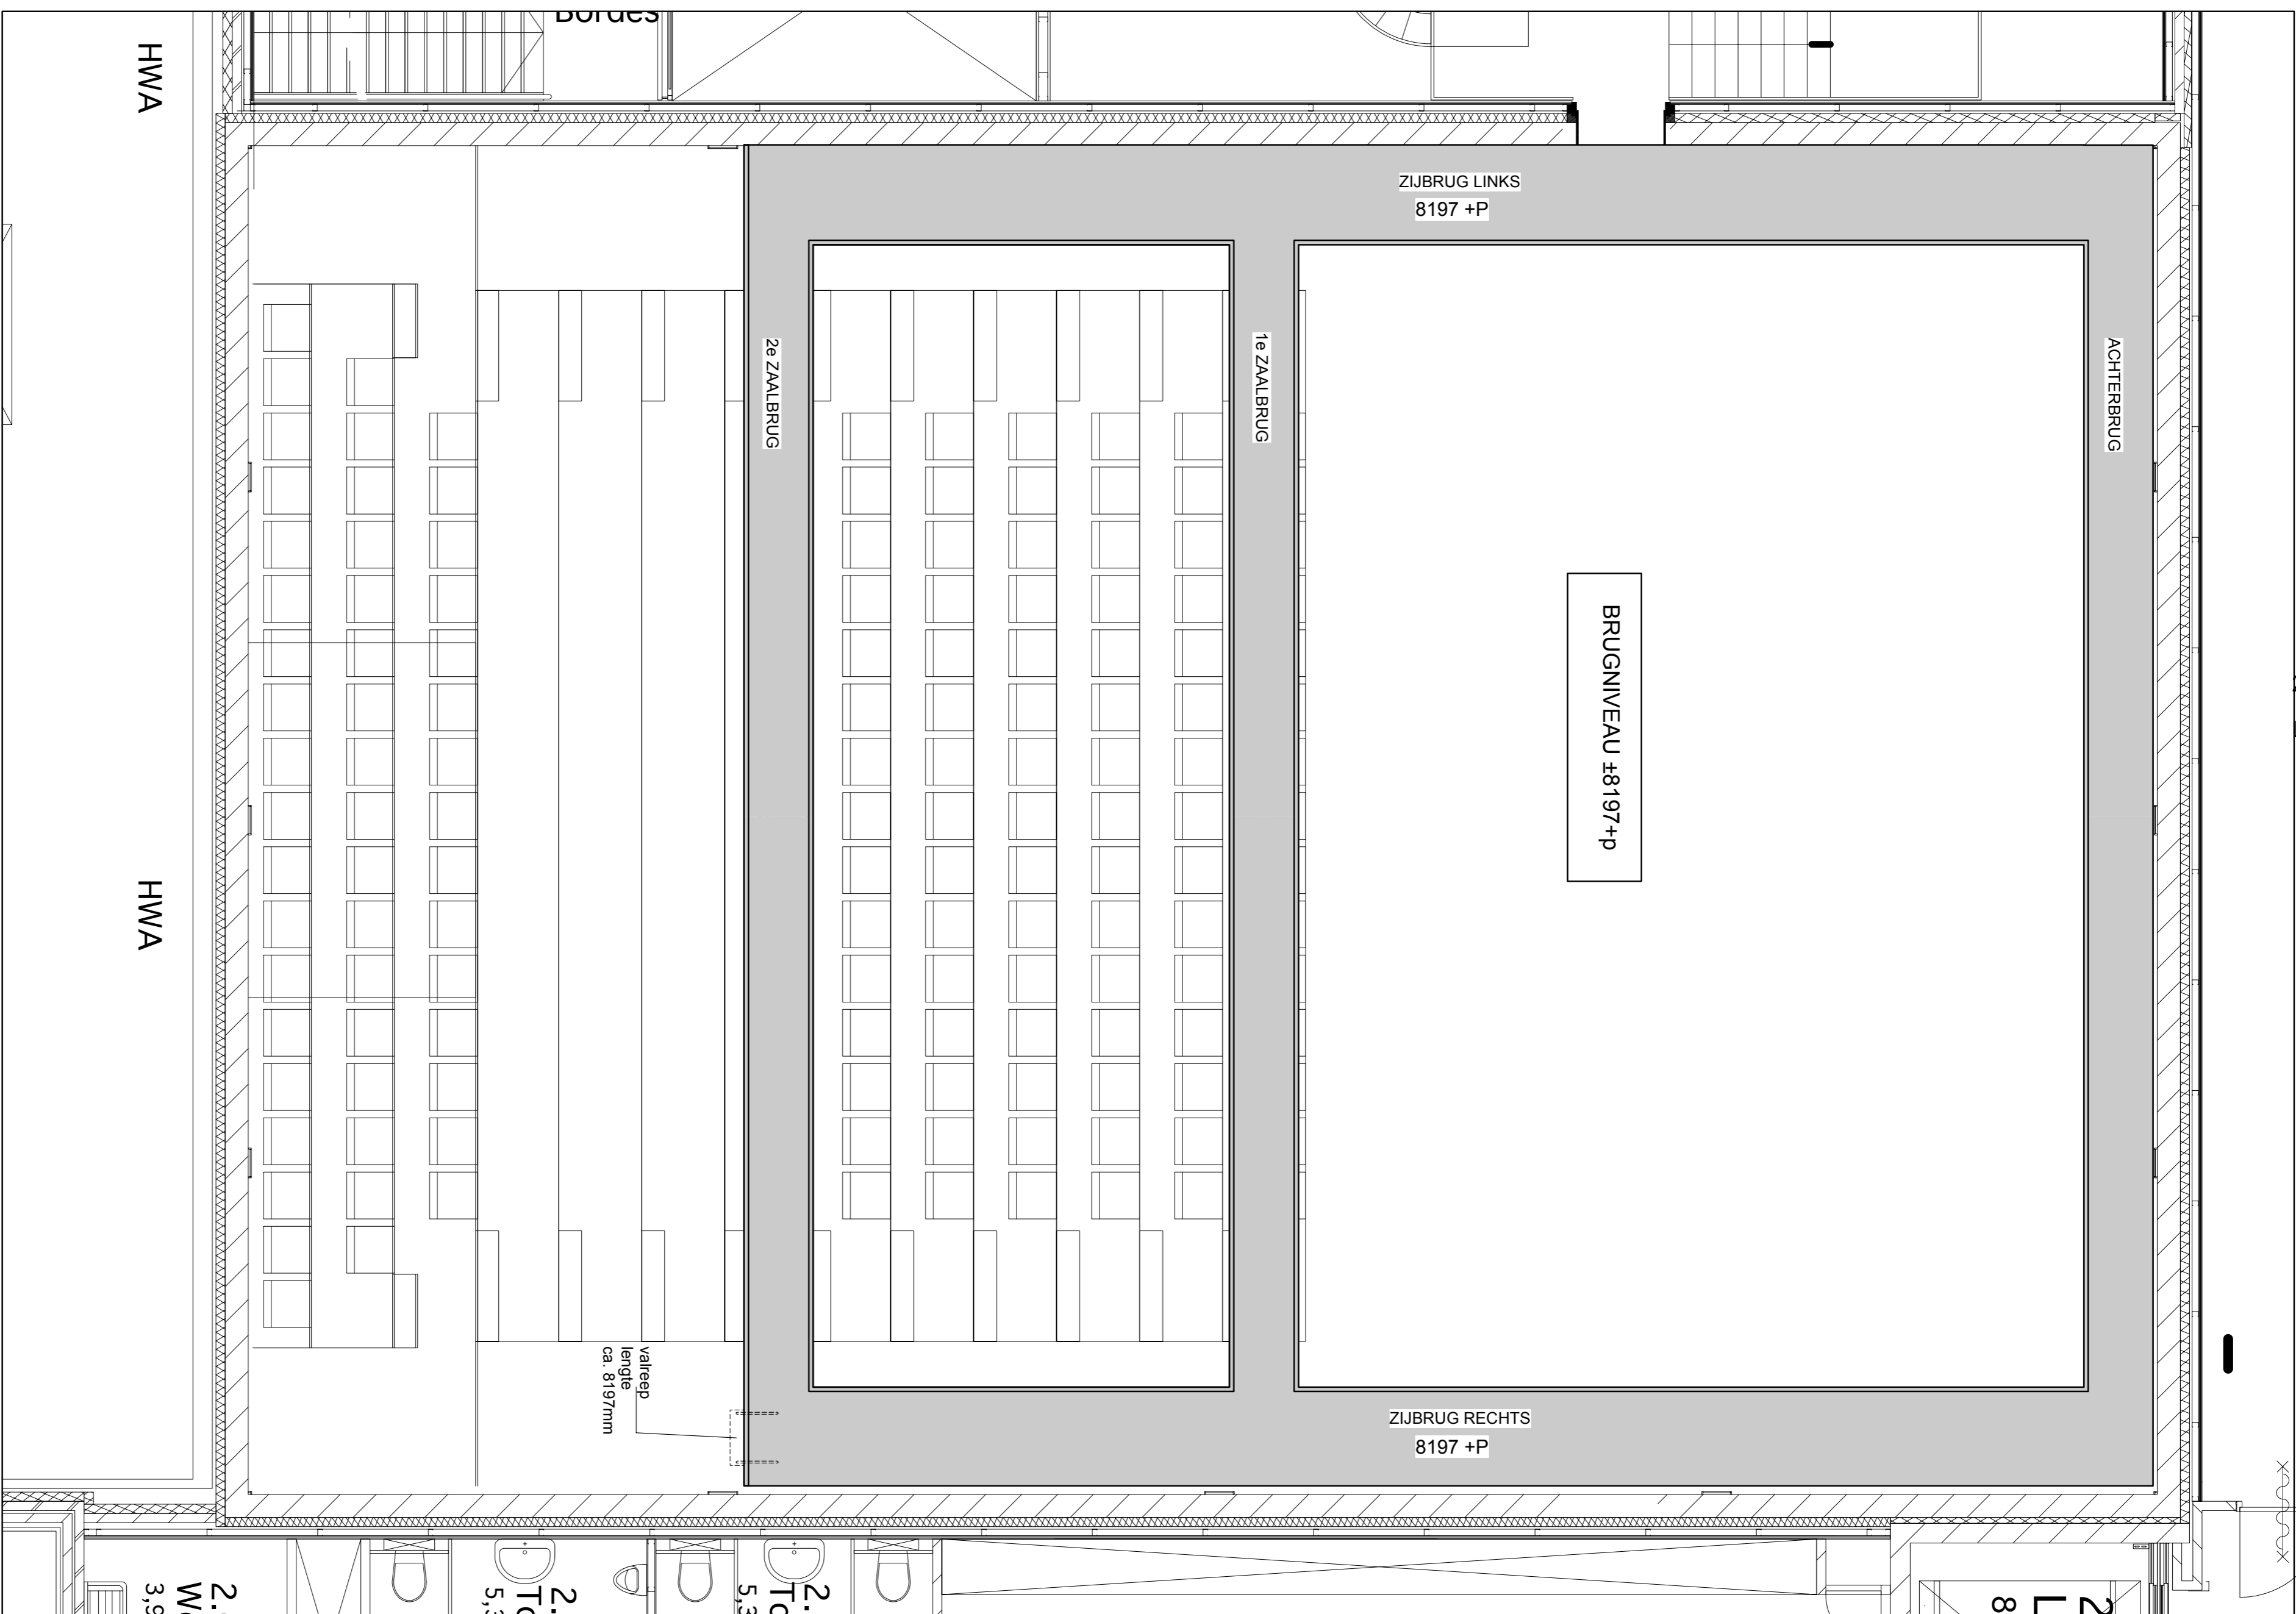

3 600+peil

Artestengang

TONNELNIVEAU

BRUGNIVEAU

WERK  
 De Harmonie  
 Muziekcentrum Barneveld  
 OORDEWERP  
 bestek tekeningen  
 TT-installatie  
 KLEINE ZAAL  
 BRUGNIVEAU

SCHAAL  
 1:50 op A1  
 1:100 op A3  
 CN  
 DATUM  
 24-10-2006  
 AFMETING  
 A1/A3  
 GEWILZIGD