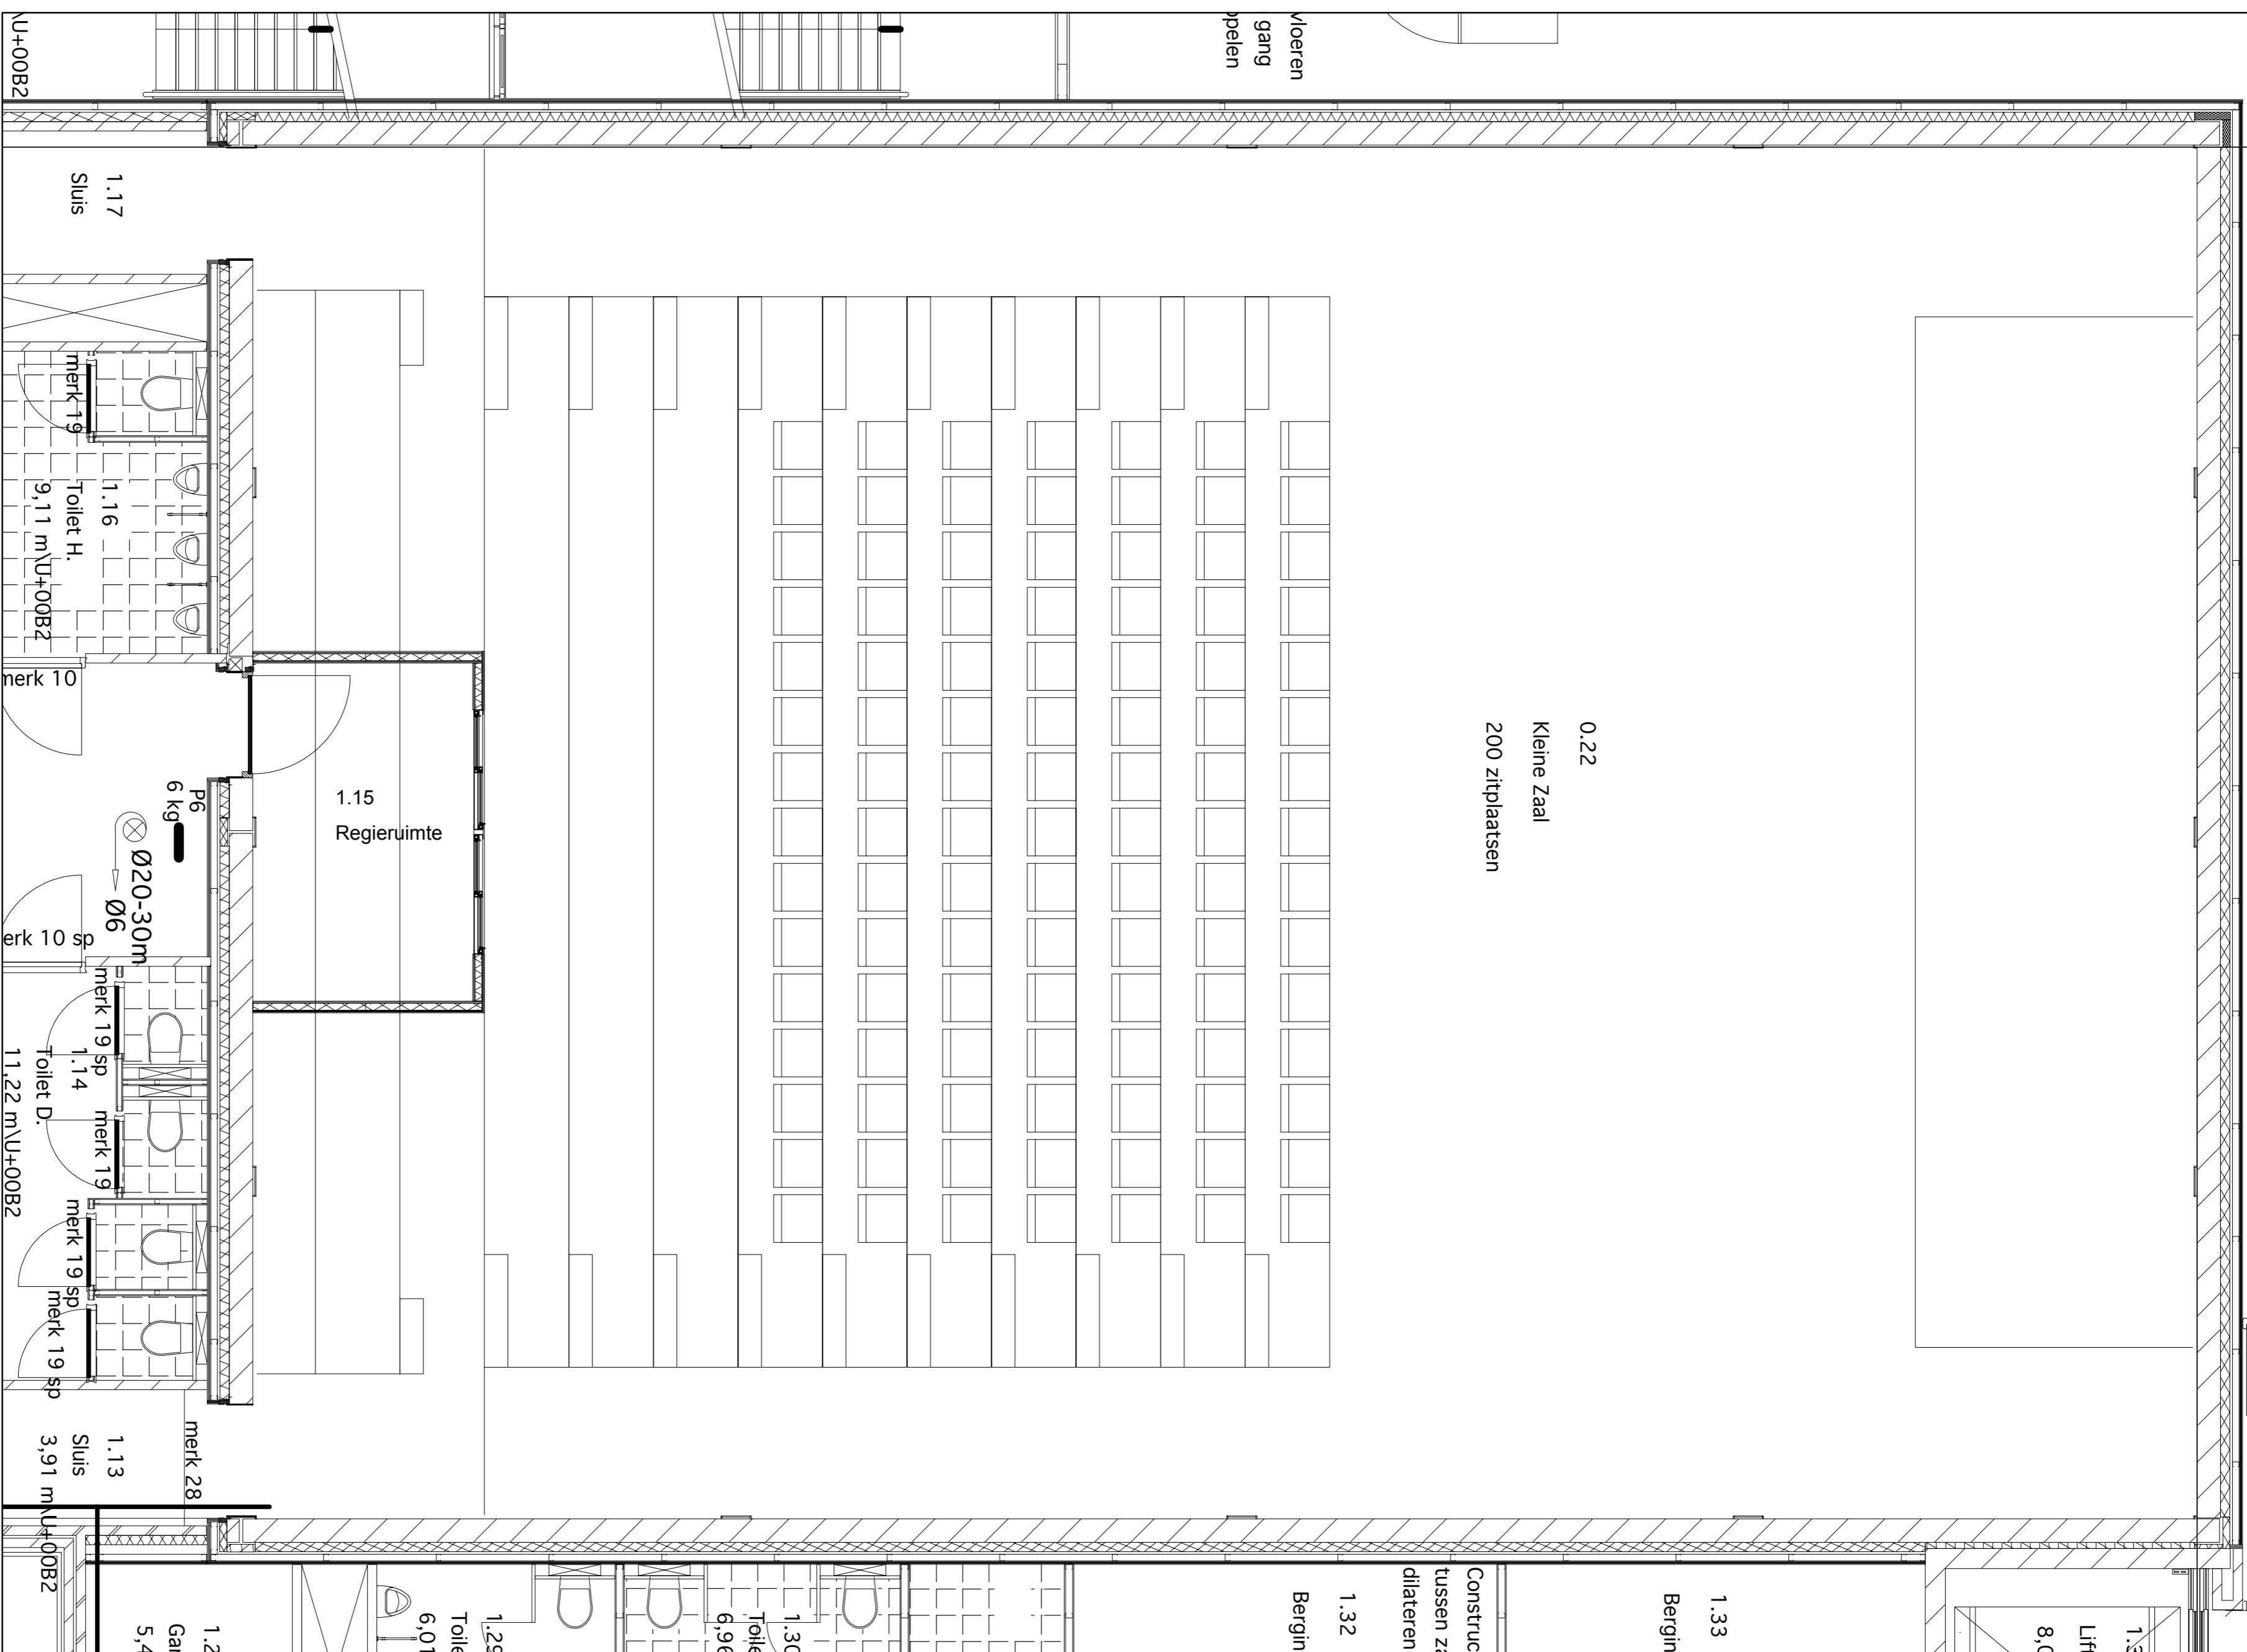

3 600+peil

Artestengang

TONNELNIVEAU

BRUGNIVEAU