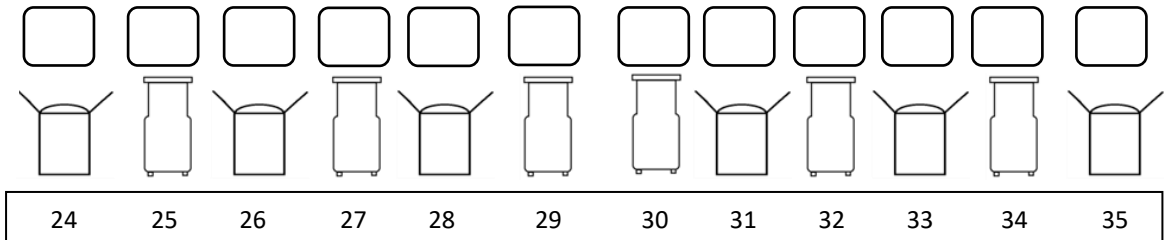

Lichtplan

Grote zaal

Zijbrug
Links

Zijbrug
Rechts

Portaal

Zaallicht: 100, 101, 102

1e Zaalbrug

2e Zaalbrug