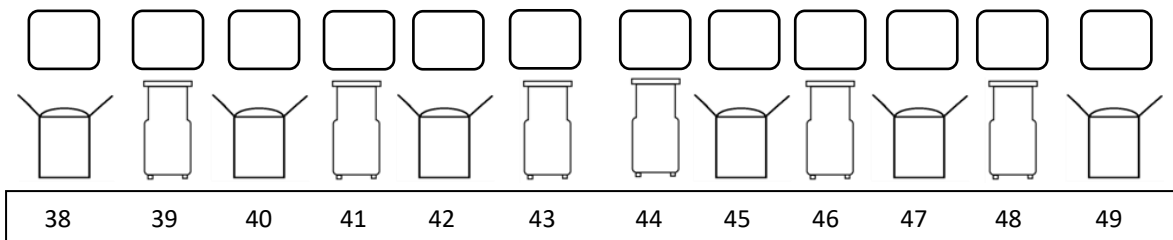

Lichtplan

Grote zaal

Zijbrug
Links

Zijbrug
Rechts

Portaal

Zaallicht: 100, 101, 102

1e Zaalbrug

2e Zaalbrug