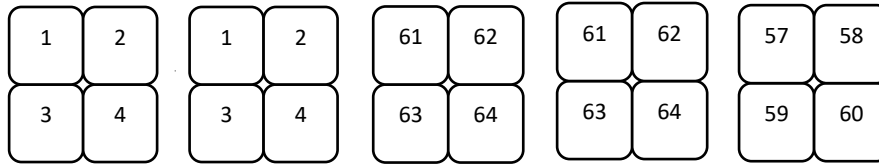

Lichtplan

Schaffelaartheater Grote zaal

Zijbrug
Links

Zijbrug
Rechts

Manteaux
Links

Manteaux
Rechts

Zaallicht: 100, 101, 102

1e Zaalbrug