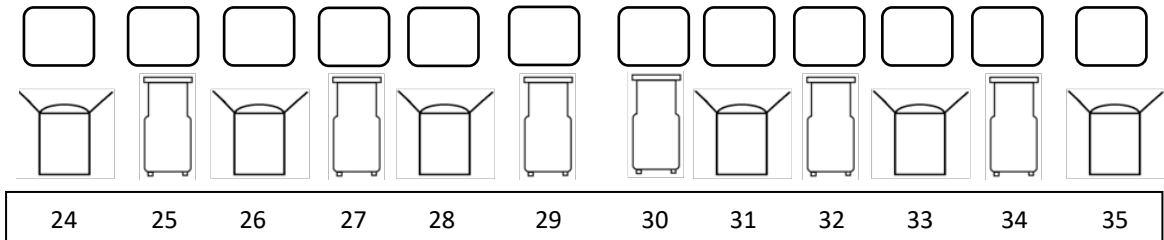

Lichtplan

Schaffelaartheater Grote zaal

Zijbrug
Links

Zijbrug
Rechts

Manteaux
Links

Manteaux
Rechts

Zaallicht: 100, 101, 102

1e Zaalbrug