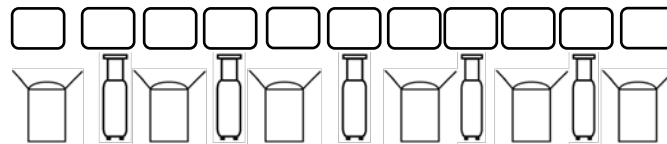

Lichtplan

Schaffelaartheater Grote zaal

Zijbrug
Links

Zijbrug
Rechts

Manteaux
Links

Manteaux
Rechts

Zaallicht: 100, 101, 102

1e Zaalbrug

2e Zaalbrug

Legenda