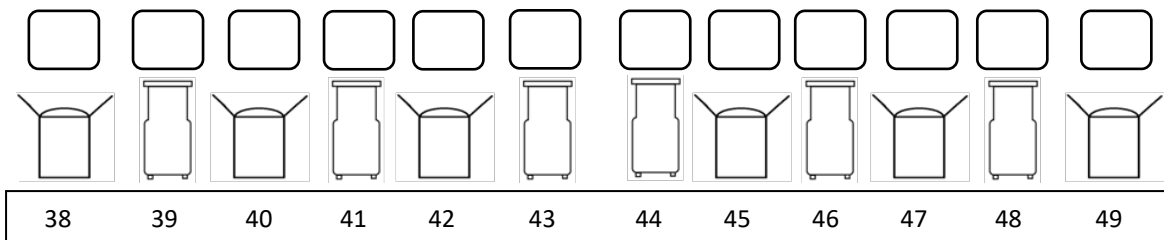

2e Zaalbrug