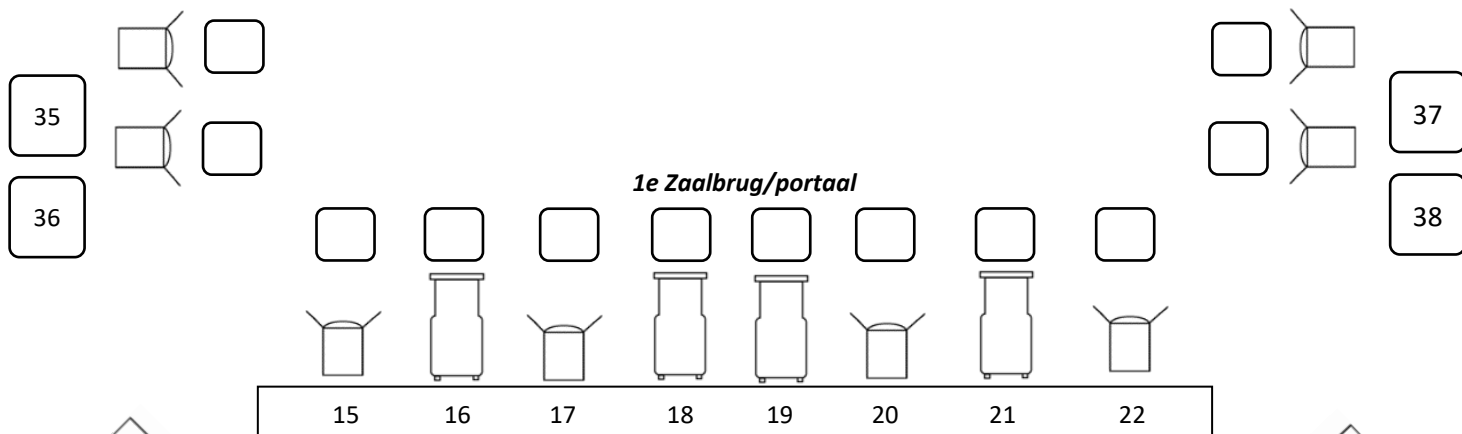

Lichtplan

Schaffelaartheater Kleine zaal

Hefpodium Harmonie:

LET OP!

I.v.m maximale draagkracht en veiligheidsrisico kunnen hier geen losse armaturen of decorstukken aan gehangen worden

Legenda:

N.B.

Deze zaal is een "black box", er is geen afstopping aanwezig.

Let op! Deze zaal heeft geen lieren en/of trekken.