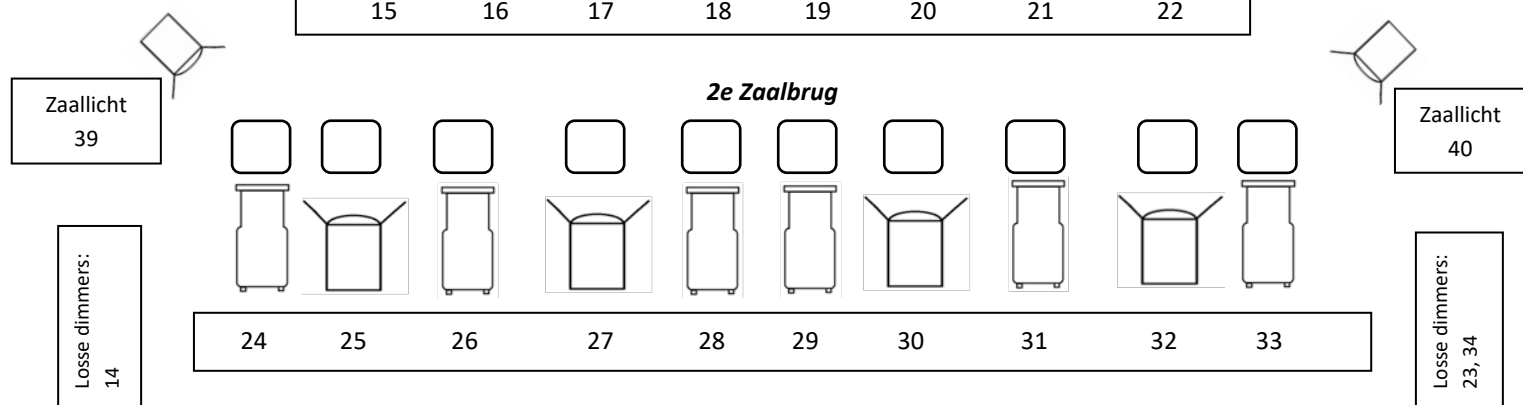

Lichtplan

Schaffelaartheater Kleine zaal

Hefpodium Harmonie:

LET OP!

I.v.m maximale draagkracht en veiligheidsrisico kunnen hier geen losse armaturen of decorstukken aan gehangen worden

Legenda:

N.B.

Deze zaal is een "black box", er is geen afstopping aanwezig.

Let op! Deze zaal heeft geen lieren en/of trekken.