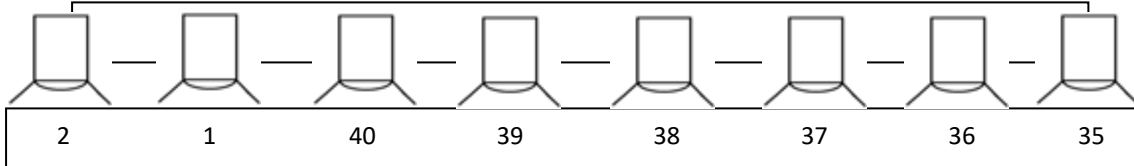

Lichtplan

Kleine zaal

Hefpodium Harmonie: LET OP!!!!!!!

I.v.m maximale draagkracht en veiligheidsrisico kunnen hier geen losse armaturen of decorstukken aan gehangen worden !!

topbrug

Losse dimmers:
5, 18

1e Zaalbrug/portaal