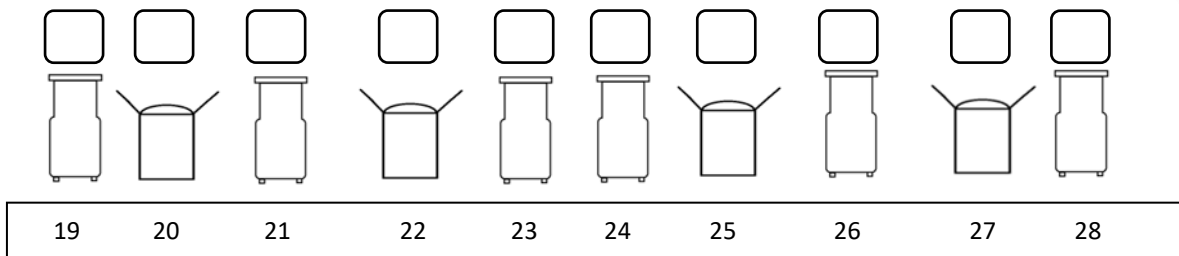

2e Zaalbrug

Zaallicht
32

Losse dimmers:
29, 30, 31