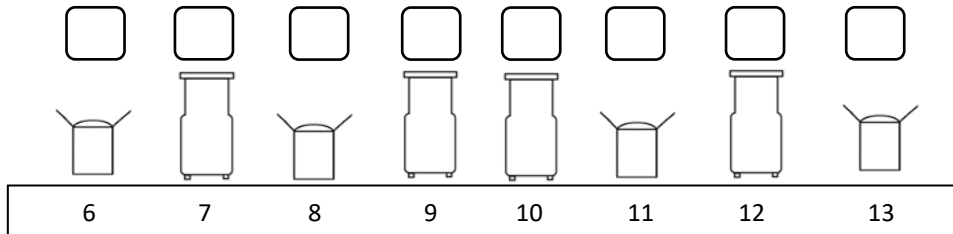

Lichtplan

Kleine zaal

Hefpodium Harmonie: LET OP!!!!!!!

I.v.m maximale draagkracht en veiligheidsrisico kunnen hier geen losse armaturen of decorstukken aan gehangen worden !!

topbrug

Losse dimmers:
5, 18

1e Zaalbrug/portaal